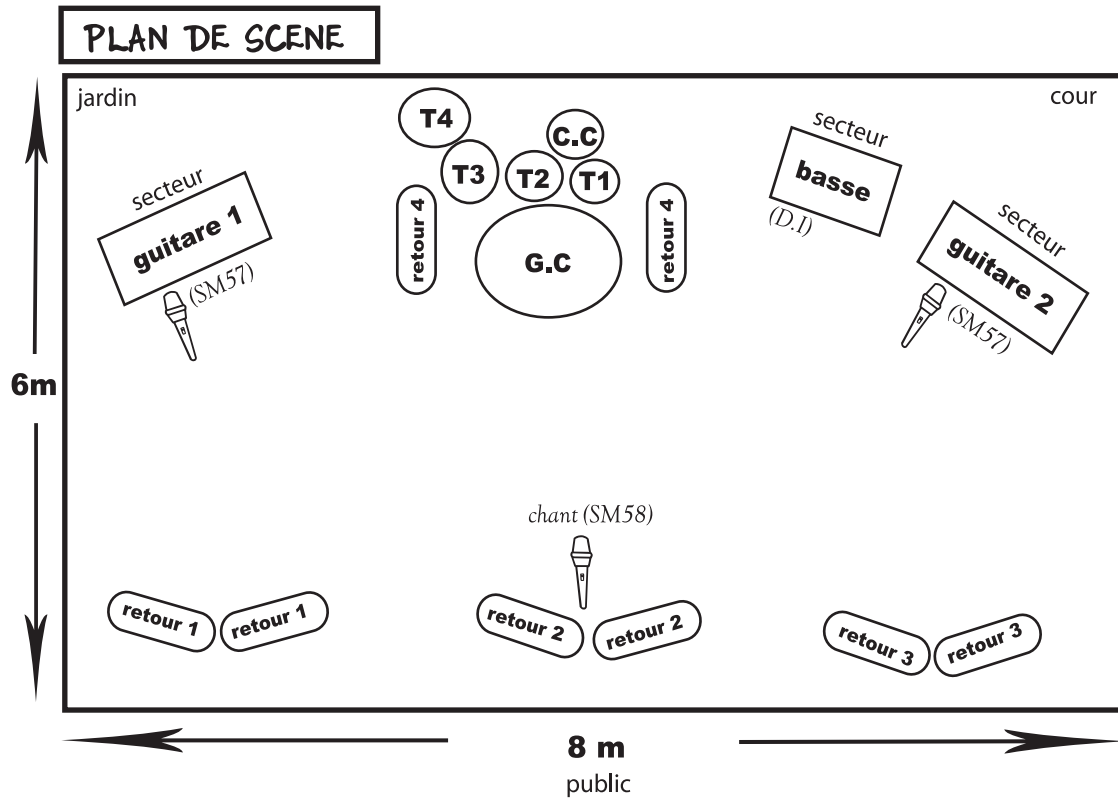

Mesball

CONTACTS: 06.81.17.75.06 / cyril.laporte30@gmail.com

Fiche Technique

PATCH LISTE			
VOIE	NOM	MICRO	AUTRE
1	Kick	beta 52	comp.
2	SN	SM 57	
3	HH	SE300 / SM81	
4	Tom 1: 10'	E604 / SM57	
5	Tom 2: 12'	E604 / SM57	
6	Tom 3: 14'	E604 / SM57	
7	Tom 4: 16'	E604 / SM57	
8	O.H left	SE300 / SM81	
9	O.H right	SE300 / SM81	
10	Basse	DI/421/SM57	comp.
11	Guitare 1	SM 57	
12	Guitare 2	SM 57	
13	Chant	SM 58	comp.